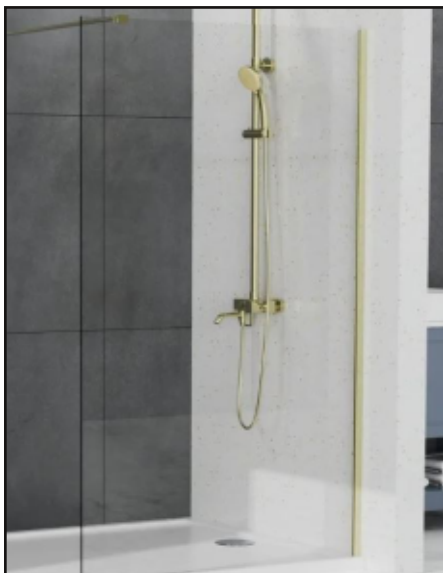

VÁLVULA Y REJILLA
INCLUIDA

PLATO DUCHA RESINA
ALIGERADO PIZARRA
BLANCO C3
Válvula incluida
160 x 90 cm

196'05€

VÁLVULA Y TAPA
INCLUIDA

PLATO DUCHA
COVER PIZARRA
BLANCO C3
Válvula incluida
160 x 70 cm

167'70€

VÁLVULA Y REJILLA
INCLUIDA

PLATO DUCHA
MADISON
GRIS C3
Válvula incluida
160 x 70 cm

147'45€

VÁLVULA Y REJILLA
INCLUIDA

PLATO DUCHA
NATURE PIZARRA
GRAFITO C3
Válvula incluida
140 x 80 cm

159'10€

MAMPARAS

Mampara ONE. 100 x 195 cm.
Vidrio templado 8 mm transparente.
Antical incluido.

Oro **165'40€**

Mampara LINE. 100 x 200 cm. Antical Incluido.
Vidrio templado 8 mm transparente.

Blanco **161'25€**

Negro **161'25€**

Mampara KALI PH. Vidrio transparente 6 mm. Altura
195 cm. Acabado negro. Antical incluido.