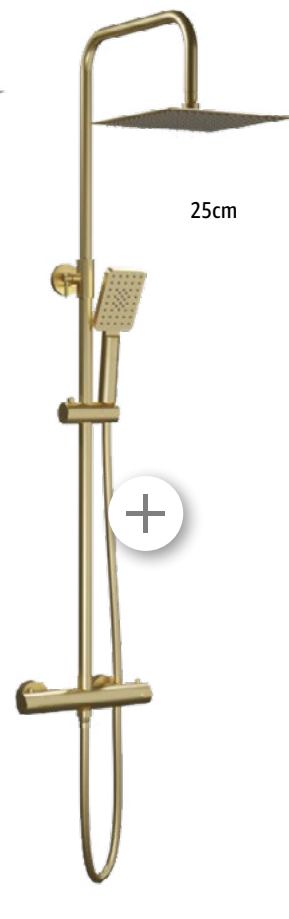

ramonsoler.

Conjunto BLAUTHERM

● **171,30€**

■ **175,48 €**

33x22cm

Sistema de ducha Fluvial

● **134,55 €**

■ **138,48 €**

25cm

TRES

Sistema de ducha termostático

■ **211,89 €**

● **210,31 €**

25cm

Conjunto de ducha oro termostática Nite

■ **198,96 €**