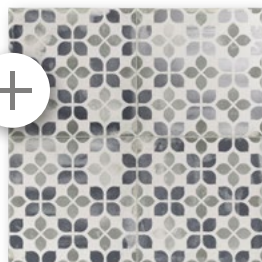

Pavimento **CALVIN** azul mate
porcelánico rectificado 58x58cm

14,23 €/m²