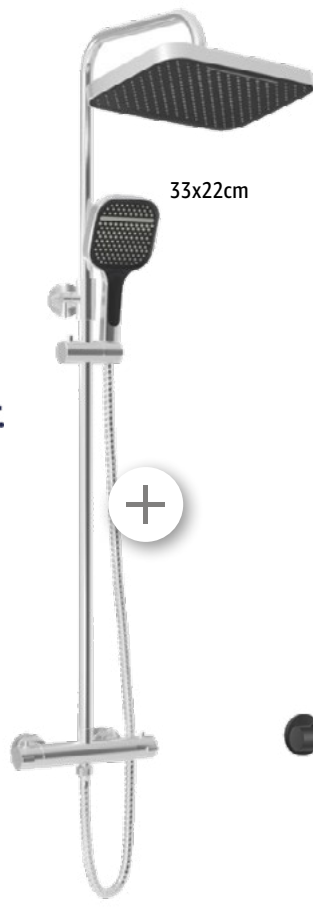

Monomando Titanium 28,04€ ramonsoler.

Monomando lavabo alto ALPHA Gun metal 97,80 € Oro 97,80 € Negro 88,35 €

Monomando lavabo alto CANIGO 85,95€

Monomando lavabo alto new fly 129,90 €

Lavabo circus negro mate 35,5 x 12 cm 65,41 €

ramonsoler.

Sistema de empotrar

- Round 25 **532,29 €**
- Cube 25 **532,29 €**

26cm

GROHE

Conjunto EUPHORIA SYSTEM 260

● **389,97 €**

30cm

ramonsoler.

Conjunto BLAUTHERM

● **171,30€**

■ **175,48 €**

33x22cm

Sistema de ducha Fluvial

● **134,55 €**

■ **138,48 €**