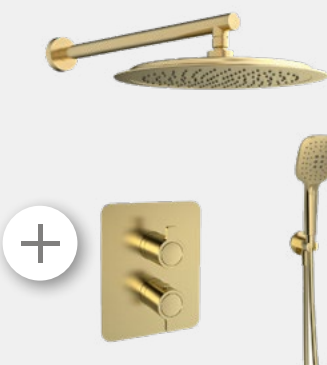

Conjunto termostático Blautherm RS

- **196,37 €**
- **182,44 €**
- **318,92 €**

ramonsoler.