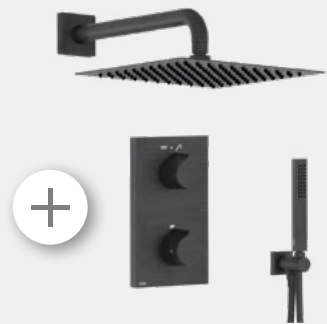

Kit de ducha empotrado

- termostático **284,68 €**
- monomando **212,03 €**

TRES