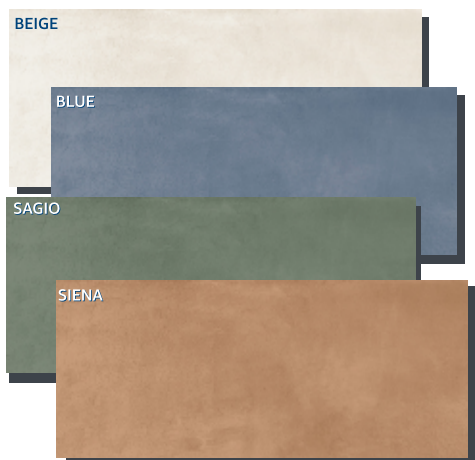

AZULEJOS

PORCELÁNICO rectificado ELEGANZA 60 x 120 cm. **19'16 €/mt**