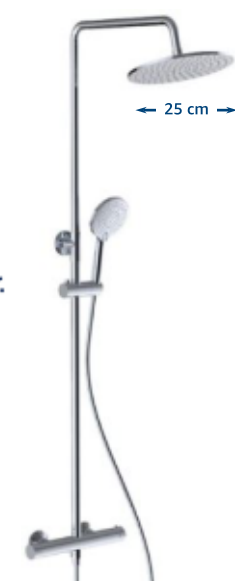

TRES

SISTEMA DUCHA BASEPLUS  
TELESCÓPICO termostático.

Cromo **176'65€**

← 23 cm →

ramonsoler.

SISTEMA DUCHA  
termostático TERMOTECH

Cromo **130'90€**  
Negro **172'70€**

← 25 cm →

SISTEMA DUCHA GO!2  
termostático

Cromo **95'05€**  
Negro **111'05€**

## PLATOS DE DUCHA

VÁLVULA Y REJILLA INCLUIDA

PLATO DUCHA RESINA ALIGERADO PIZARRA BLANCO C3  
Válvula incluida  
160 x 90 cm

**196'05€**

160 x 70 cm **141'85€**

VÁLVULA Y TAPA INCLUIDA

PLATO DUCHA RESINA COVER PIZARRA BLANCO C3  
Válvula incluida  
160 x 70 cm